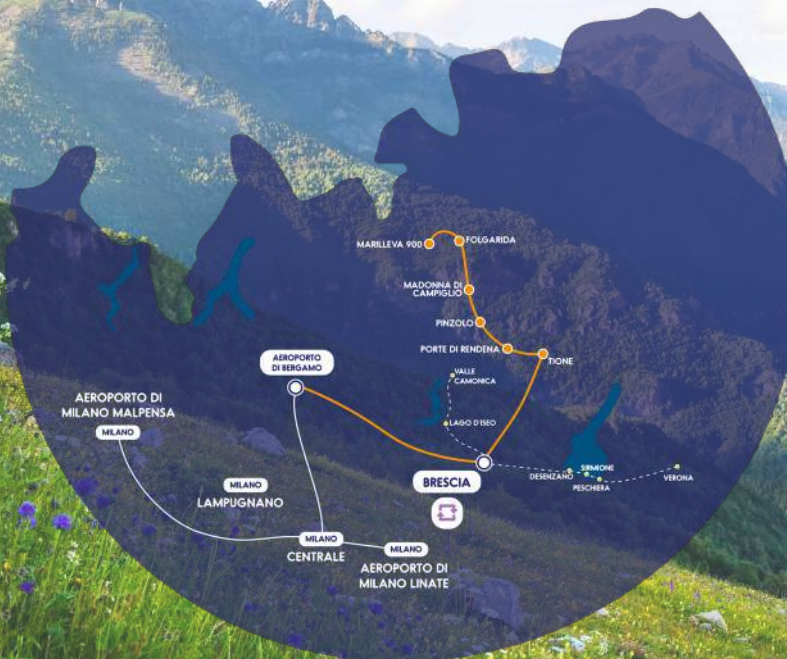

TRENTINO SHUTTLE

da **9,90€**

Prima acquisti,
meno paghi!

4x3

acquista 4 biglietti,
ne paghi 3!

25% di sconto
sotto i 26 anni

- **MILANO** (2 fermate)
DALMINE
AEROPORTO DI BERGAMO
BRESCIA
TIONE
- **VAL RENDENA** (11 fermate)
- **PINZOLO** (2 fermate)
CARISOLO
- **MADONNA DI CAMPIGLIO**
(4 fermate)
- **VAL DI SOLE** (4 fermate)
DIMARO
FOLGARIDA
MEZZANA
- **MARILLEVA**

 02-30089000

mail@autostradale.com 

FERMATE	ANDATA	RITORNO
Milano - Autostazione Lampugnano M1 (via G.Natta 226)	10:15	↑ 16:00
Sesto S. Giovanni - Piazza 1° Maggio (F.S.)	10:45	15:30
Dalmine - Fermata Bus in Autostrada	11:15	15:00
Aeroporto di Bergamo Orio al Serio	11:30	14:45
Brescia - Autostazione ARRIVA, Via Solferino	12:25	13:50
Tione - Autostazione - Via Roma 35	14:20	11:52
Villa Rendena - Via Nazionale 1 (Roxy bar)	14:25	11:47
Iavrè - Piazza Famiglia Cooperativa 1	14:27	11:45
Darè - Via Nazionale 72 (davanti negozio Armeria)	14:28	11:45
Vigo Rendena - Via IV Novembre 11-13	14:29	11:44
Pelugo - Via Nazionale 42	14:30	11:43
Borzago - Via Nazionale 28 (accanto bar Al Moleta)	14:33	11:40
Spiazzo - Piazza San Virgilio 1 (davanti Info Point)	14:34	11:39
Mortaso - Via Regina Elena 194/A (bar Quinta Essenza)	14:36	11:37
Strembo - Via Nazionale 29 (davanti Cassa Rurale)	14:40	11:33
Caderzone - Via Regina Elena 49	14:41	11:32
Giustino - Viale Dolomiti 13	14:42	11:31
Pinzolo - Stazione Autobus (via Roma 12)	14:43	11:30
Pinzolo - Funivia (via Bolognini 84)	14:45	11:25
Carisolo - Via Campiglio 9/A (vicino Municipio)	14:50	11:20
S. Antonio - B&B Augusto (Viale Dolomiti di Brenta 45)	15:15	10:55
Madonna di Campiglio - Via Pietra Grande 5	15:20	10:51
Madonna di Campiglio - Piazza Brenta Alta	15:21	10:50
Passo C. Magno - Via Pian dei Frari 1 (Hotel Catturani)	15:25	10:45
Folgarida - Strada dei Brenzi 40 (Hotel Folgarida)	15:40	10:30
Dimaro - fermata Coop (via Campiglio 5)	15:45	10:25
Mezzana - Via IV Novembre 54 (davanti Cassa Rurale)	15:55	10:19
Marilleva - fermata Marilleva 900	↓ 16:00	10:15