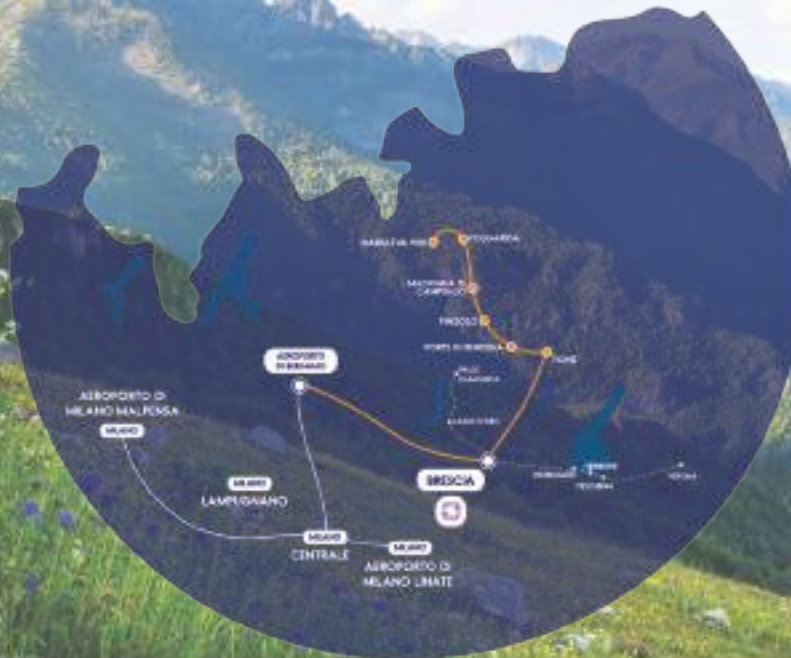

TRENTINO SHUTTLE

da **9,90€**

Prima acquisti,
meno paghi!

4x3

acquista 4 biglietti,
ne paghi 3!

25% di sconto
sotto i 26 anni

- **MILANO** (2 fermate)
DALMINE
AEROPORTO DI BERGAMO
BRESCIA
TIONE
- **VAL RENDENA** (11 fermate)
- **PINZOLO** (2 fermate)
CARISOLO
- **MADONNA DI CAMPIGLIO**
(4 fermate)
- **VAL DI SOLE** (4 fermate)
DIMARO
FOLGARIDA
MEZZANA
- **MARILLEVA**

 02-30089000

mail@autostradale.com 

FERMATE	ANDATA	RITORNO
Milano - Autostazione Lampugnano M1 (via G.Natta 226)	10:15	↑ 16:00
Sesto S. Giovanni - Piazza 1° Maggio (F.S.)	10:45	15:30
Dalmine - Fermata Bus in Autostrada	11:15	15:00
Aeroporto di Bergamo Orio al Serio (stallo 7)	11:30	14:45
Brescia - Autostazione ARRIVA, Via Solferino	12:25	13:50
Tione - Autostazione - Via Roma 35	14:20	11:52
Villa Rendena - Via Nazionale 1 (Roxy bar)	14:25	11:47
Iavrè - Piazza Famiglia Cooperativa 1	14:27	11:45
Darè - Via Nazionale 72 (davanti negozio Armeria)	14:28	11:45
Vigo Rendena - Via IV Novembre 11-13	14:29	11:44
Pelugo - Via Nazionale 42	14:30	11:43
Borzago - Via Nazionale 28 (accanto bar Al Moleta)	14:33	11:40
Spiazzo - Piazza San Virgilio 1 (davanti Info Point)	14:34	11:39
Mortaso - Via Regina Elena 194/A (bar Quinta Essenza)	14:36	11:37
Strembo - Via Nazionale 29 (davanti Cassa Rurale)	14:40	11:33
Caderzone - Via Regina Elena 49	14:41	11:32
Giustino - Viale Dolomiti 13	14:42	11:31
Pinzolo - Stazione Autobus (via Roma 12)	14:43	11:30
Pinzolo - Funivia (via Bolognini 84)	14:45	11:25
Carisolo - Via Campiglio 9/A (vicino Municipio)	14:50	11:20
S. Antonio - B&B Augusto (Viale Dolomiti di Brenta 45)	15:15	10:55
Madonna di Campiglio - Via Pietra Grande 5	15:20	10:51
Madonna di Campiglio - Piazza Brenta Alta	15:21	10:50
Passo C. Magno - Via Pian dei Frari 1 (Hotel Catturani)	15:25	10:45
Folgarida - Strada dei Brenzi 40 (Hotel Folgarida)	15:40	10:30
Dimaro - fermata Coop (via Campiglio 5)	15:45	10:25
Mezzana - Via IV Novembre 54 (davanti Cassa Rurale)	15:55	10:19
Marilleva - fermata Marilleva 900	↓ 16:00	10:15